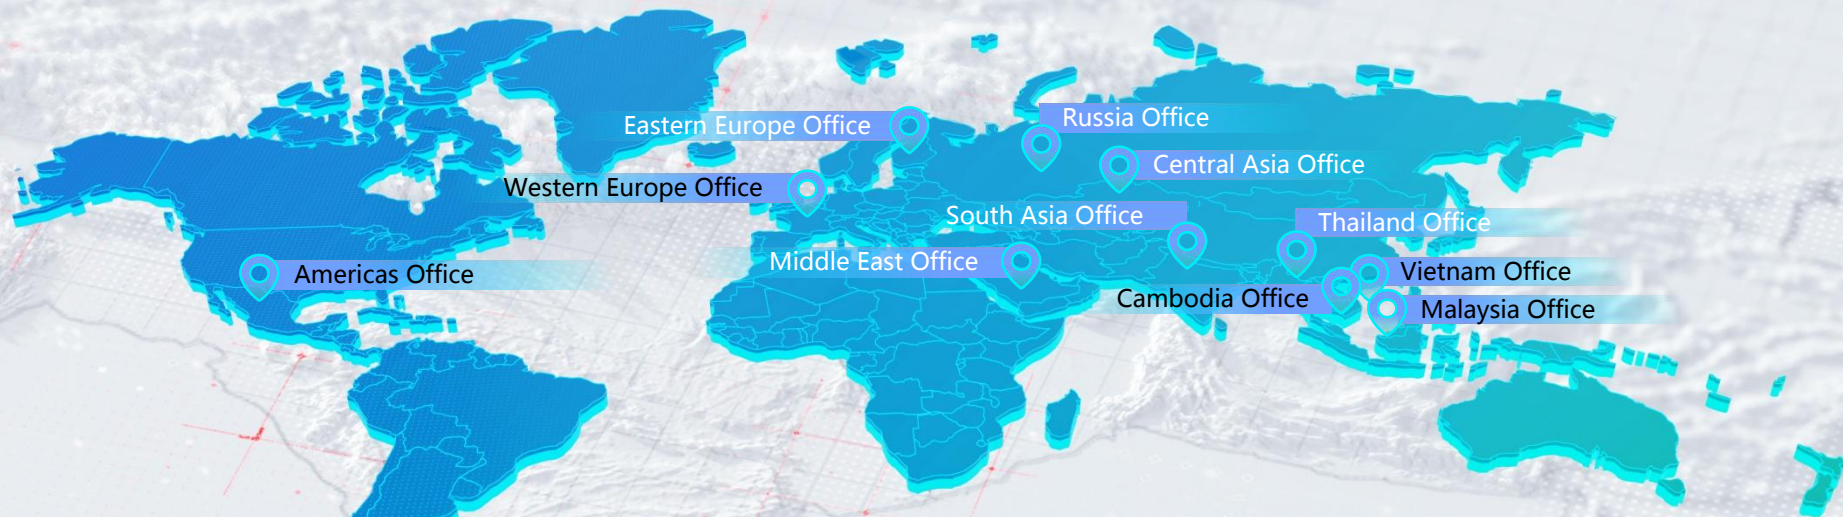

# 5 Two 经营业绩

中国

40个分公司  
101个办事处  
渠道合作伙伴7000+  
家装专卖店4000+  
专业服务商1000+

海外

欧洲、北美、南美、  
中东、东南亚  
设有14个业务单元